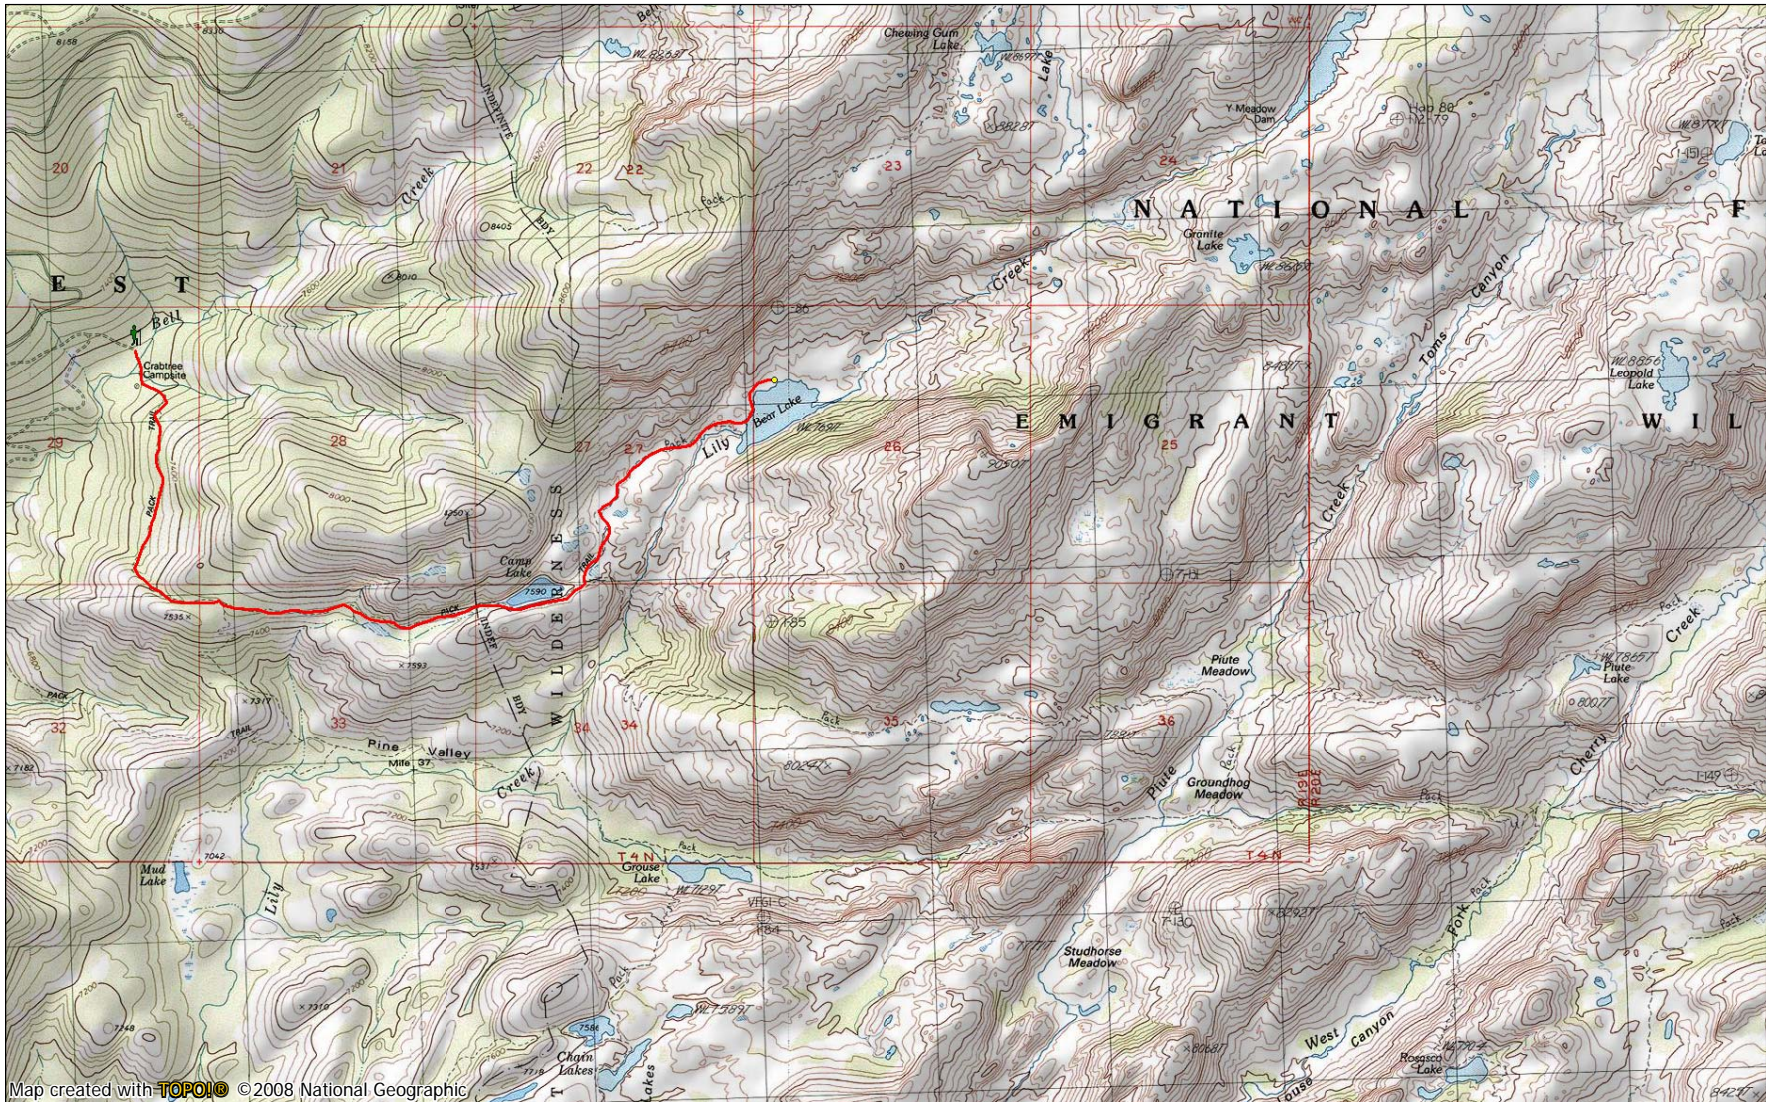

# Bear Lake

TN ↑ MN  
14°  
07/19/11